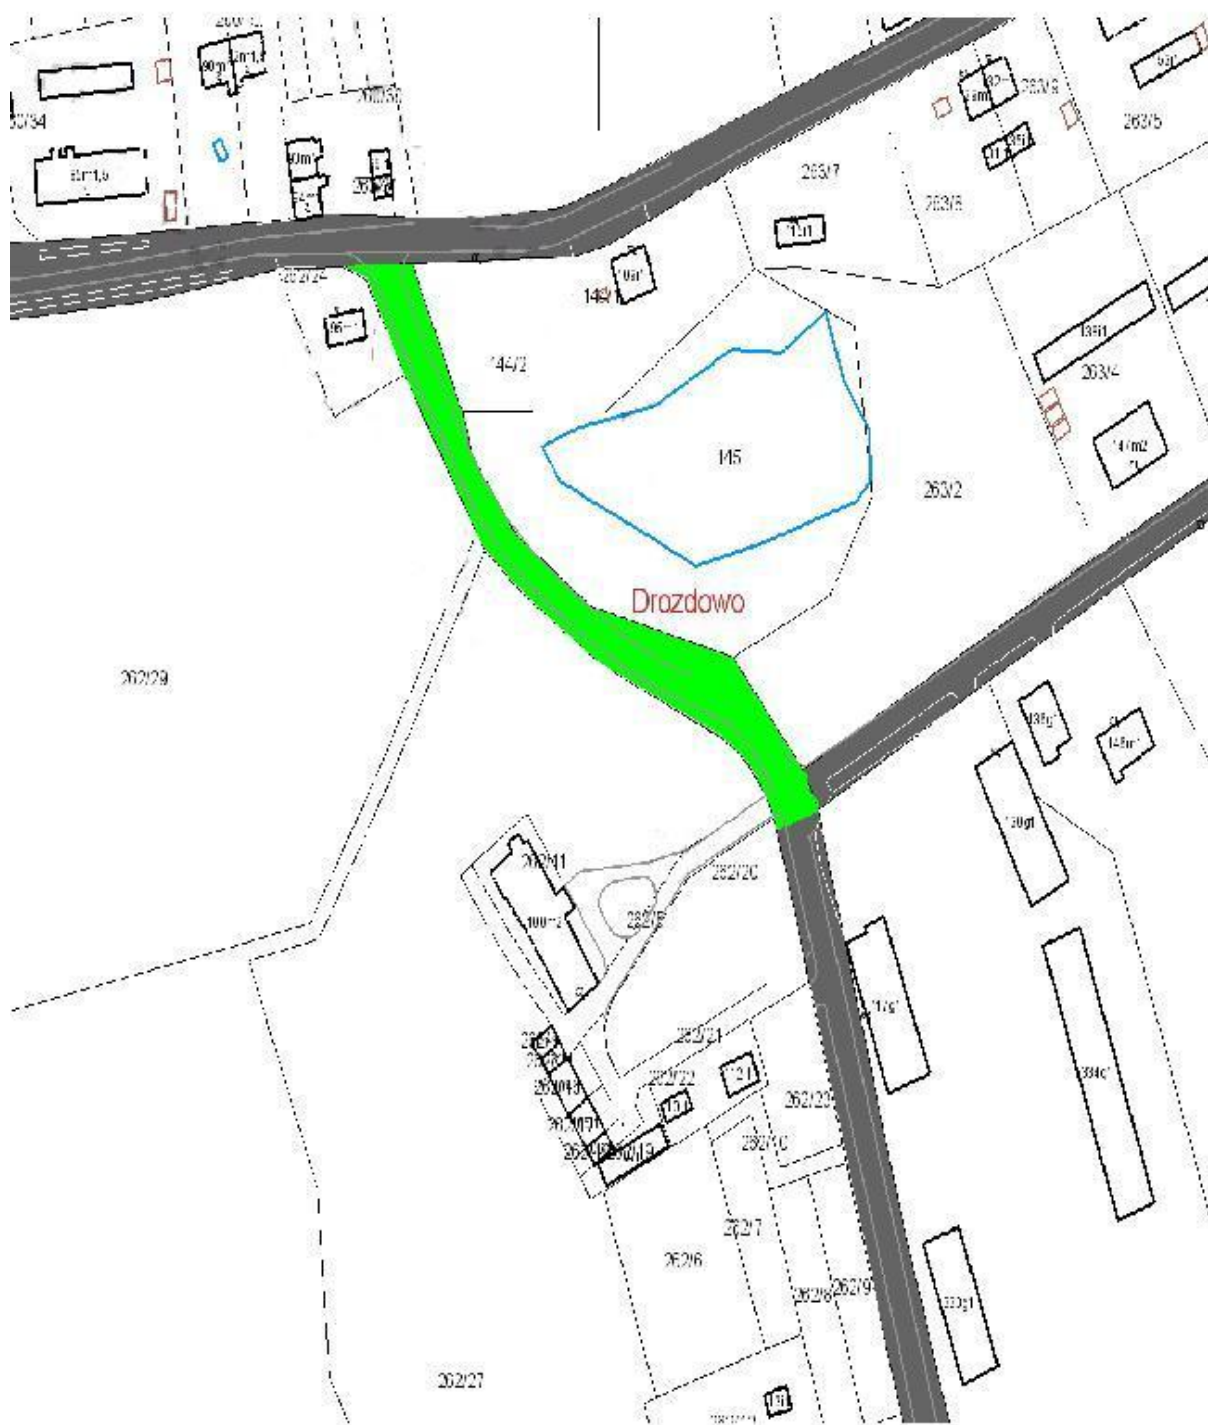

MAPA LOKALIZACYJNA REMONTOWANEGO ODCINKA

Remontowany odcinek drogi powiatowej nr 0269Z Rymań – Drozdowo